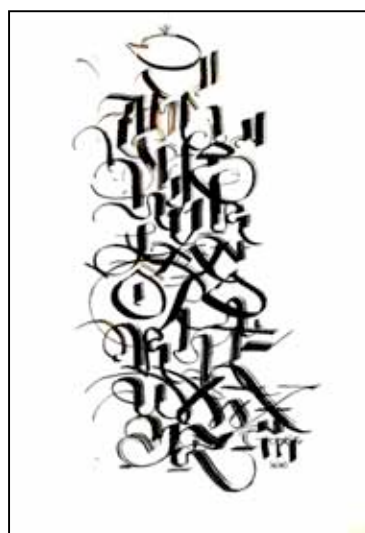

Técnica mixta sobre tela, 190x130cm

1.300 €

**Estatua de la libertad**

Técnica mixta sobre tela, 190x130cm

1.500 €

**Diosa Hitita**

Técnica mixta sobre tela, 190x64cm

1.300 €

**Mujer**

Técnica mixta sobre tela, 190x64cm  
1.300 €

**Xanadu**  
Técnica mixta sobre tela, 190x64cm  
1.300 €

**Paisaje urbano**

Técnica mixta sobre tela, 35x80cm  
700 €

**Abcdefg**

Serografía sobre papel, A3, una tinta  
Firmada y numerada, serie limitada de 30 uds  
50 euros