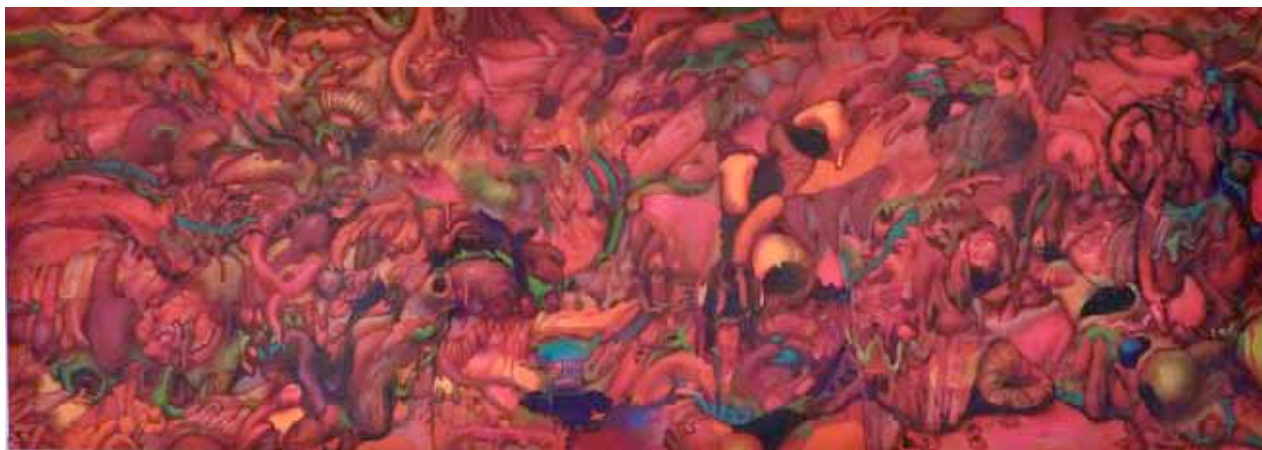

Paisatges III

Técnica mixta sobre tela, 64x190cm

1.500 €