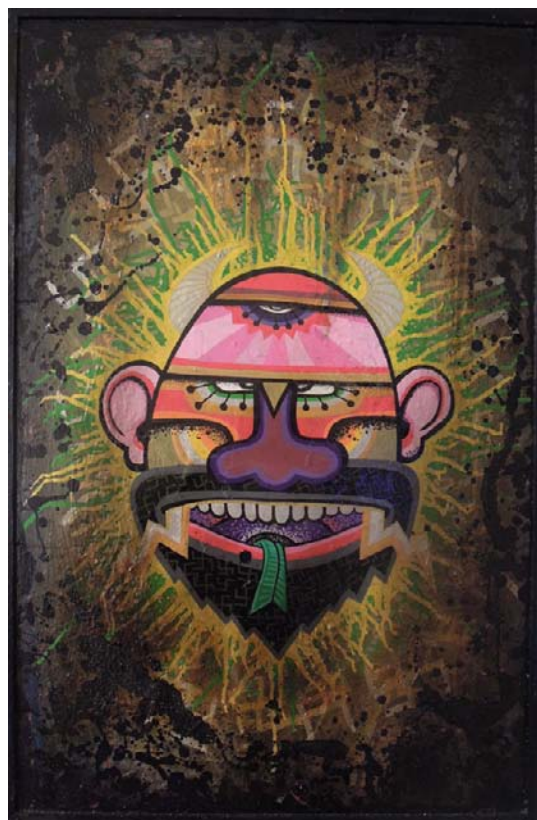

Eledu & J.Loca

Animopocalypsis Now

Available works

Obra disponible

Eledu&L.Loca: Animalocalypsis Now
Técnica mixta sobre madera, 60x90cm. 500 euros

J.Loca: Satan Boogaloo
Técnica mixta sobre madera, 86x81cm. 650 euros

J.Loca: Malleus Maleficarium

Técnica mixta sobre madera, 76x174cm. 1.000 euros

J.Loca: Sueña y resiste

Técnica mixta sobre madera, 92x160cm. 1.300 euros

J.Loca: Perfeccionamiento de la realidad
Técnica mixta sobre madera, 60x90cm. 600 euros

J.Loca: Despierta
Técnica mixta sobre madera, 60x90cm. 600 euros

Eledu: Cranc fang

Técnica mixta sobre tela, 50x50cm. 400 euros

Eledu: The mush bat of the room

Técnica mixta sobre tela, 50x50cm. 400 euros

Eledu: Frog of Jerico

Técnica mixta sobre tela, 50x50cm. 400 euros

J.Loca: Duc el dimoni dins jo
Técnica mixta sobre madera, 60x90cm. 600 euros

J.Loca: Son dos dias
Técnica mixta sobre madera, 60x90cm. 600 euros