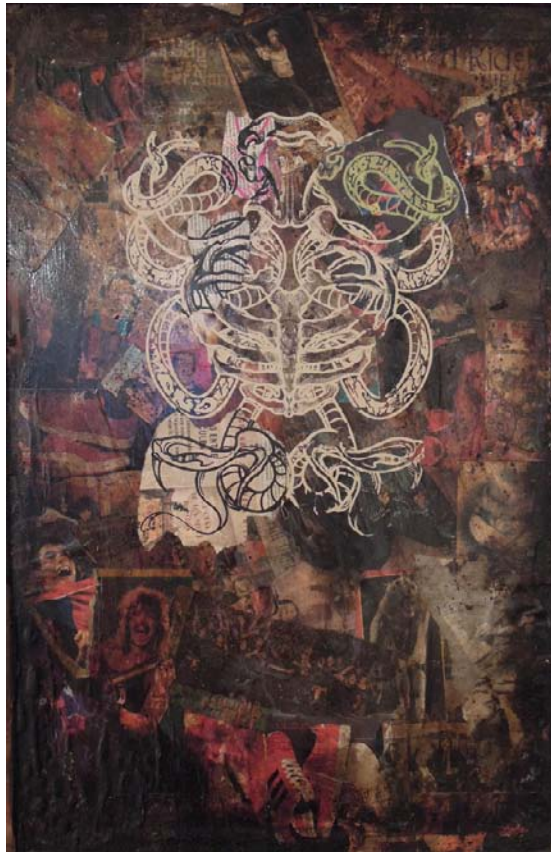

Eledu & J.Loca

Animopocalypsis Now

Available works

Obra disponible

Eledu&L.Loca: Animalocalypsis Now
Técnica mixta sobre madera, 60x90cm. 500 euros

J.Loca: Satan Boogaloo
Técnica mixta sobre madera, 86x81cm. 650 euros

J.Loca: Malleus Maleficarium

Técnica mixta sobre madera, 76x174cm. 1.000 euros

J.Loca: Sueña y resiste

Técnica mixta sobre madera, 92x160cm. 1.300 euros

J.Loca: Perfeccionamiento de la realidad
Técnica mixta sobre madera, 60x90cm. 600 euros

J.Loca: Despierta
Técnica mixta sobre madera, 60x90cm. 600 euros

Eledu: Cranc fang

Técnica mixta sobre tela, 50x50cm. 400 euros

Eledu: The mush bat of the room

Técnica mixta sobre tela, 50x50cm. 400 euros

Eledu: Frog of Jerico

Técnica mixta sobre tela, 50x50cm. 400 euros

J.Loca: Duc el dimoni dins jo
Técnica mixta sobre madera, 60x90cm. 600 euros

J.Loca: Son dos dias
Técnica mixta sobre madera, 60x90cm. 600 euros