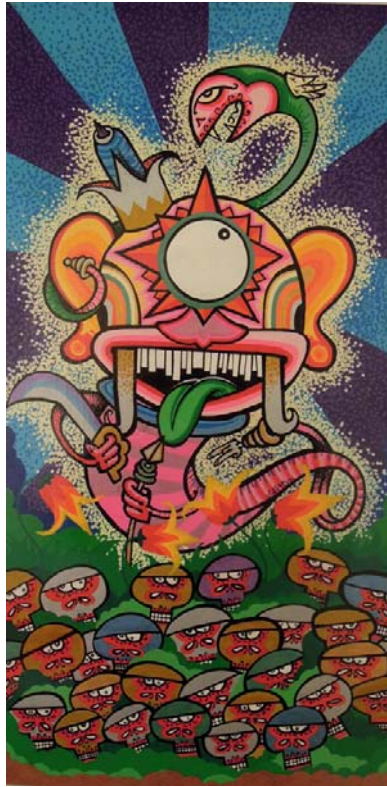

Eledu & J.Loca

Animopocalypsis Now

Available works

Obra disponible

Eledu&L.Loca: Animalocalypsis Now
Técnica mixta sobre madera, 60x90cm. 500 euros

J.Loca: Satan Boogaloo
Técnica mixta sobre madera, 86x81cm. 650 euros

J.Loca: Despierta
Técnica mixta sobre madera, 60x90cm. 600 euros

Eledu: Cranc fang

Técnica mixta sobre tela, 50x50cm. 400 euros

Eledu: The mush bat of the room

Técnica mixta sobre tela, 50x50cm. 400 euros

Eledu: Frog of Jerico

Técnica mixta sobre tela, 50x50cm. 400 euros

J.Loca: Duc el dimoni dins jo
Técnica mixta sobre madera, 60x90cm. 600 euros

J.Loca: Son dos dias
Técnica mixta sobre madera, 60x90cm. 600 euros

J.Loca: Primera regla

Técnica mixta sobre madera, 30x60cm. 500 euros

J.Loca: Fuego al fuego

Técnica mixta sobre madera, 30x60cm. 500 euros

Eledu: Run to the forest
Técnica mixta sobre tela, 130x130cm. 1.500 euros